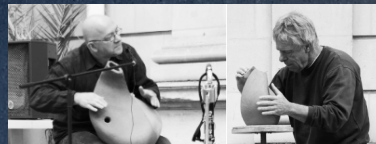

Richard Héry et Jean Vincent feront plusieurs performances tout au long du week-end.

Et aussi...

La Bêtabière sera présente sur le marché pour vous désaltérer (avec ou sans alcool).